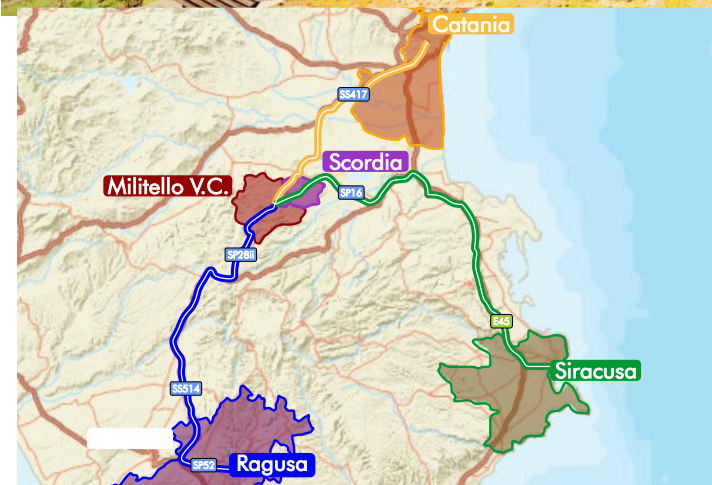

Venerdì 10 maggio 2024

Programma e appuntamenti

Venerdì **10 maggio** escursione presso la **Valle del Loddiero**.
Appuntamento alle ore **9.30** presso il sito del Complesso monumentale
di **S. Maria La Vetere** (Militello in Val di Catania, CT)